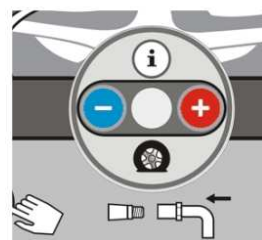

PNEUTRONIC IV

PARA O
SEU POSTO

Visor de cristal líquido com iluminação interna.

Botões de acabamento nas fixações.

Teclas de controle de alta duração, com indicador sonoro e visual.

Caixa com proteção para saída de cabos.

- Preparado para ser instalado em móveis, totens, gabinetes e dispensers.
- Baixo consumo, luz fria.
- Teclado vedado contra água e poeira.
- Cores Neutras.
- Rápido, seguro e preciso.

LINHA COMPLETA DE CALIBRADORES