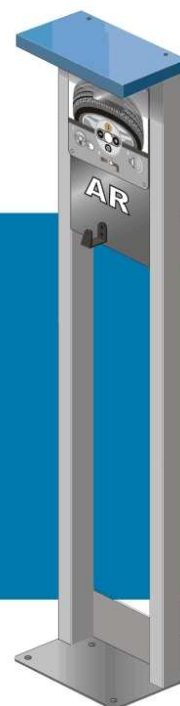

PNEUTRONIC IV

PARA O
SEU POSTO

Visor de cristal líquido com iluminação interna.

Botões de acabamento nas fixações.

Teclas de controle de alta duração, com indicador sonoro e visual.

Caixa com proteção para saída de cabos.

Próprio para ilhas em Postos de Serviços.

Pneutronic Especiais:

- Alta Pressão - para aviação
- Alta-Vazão - para pneus gigantes
- Portátil - para uso com bateria 12V
- Bola - para esportes
- Unidades Autônomas

- Preparado para ser instalado em móveis, totens, gabinetes e dispensers.
- Baixo consumo, luz fria.
- Teclado vedado contra água e poeira.
- Cores Neutras.
- Rápido, seguro e preciso.

LINHA COMPLETA DE CALIBRADORES