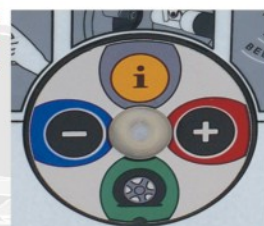

PNEUTRONIC JUMBO - Extra Heavy Duty

**SUPER
ROBUSTO**

**Estrutura
Robusta
para Uso
Pesado**

**Proteção Extra
das Mangueiras**

**Montagem
de Parede**

**Teclado
Sólido e
Resistente**

**Para Transportadoras,
Frotas e Postos
de Serviços**

O Pneutronic Jumbo
alia a Precisão e a Rapidez
do Calibrador Eletrônico,
com a Robustez necessária
ao uso pesado
em Transportadoras
e Postos de Serviços.

LINHA COMPLETA DE CALIBRADORES

PNEUTRONIC
III

PNEUTRONIC
GARAGE

PNEUTRONIC
JUMBO

PNEUTRONIC
UTG

Os Calibradores Excel são produzidos de acordo com especificações de normas técnicas nacionais e internacionais.

Economia de Energia

Os pneus bem calibrados reduzem o consumo de combustível e protegem o meio ambiente, além de proporcionarem maior segurança ao dirigir o veículo.