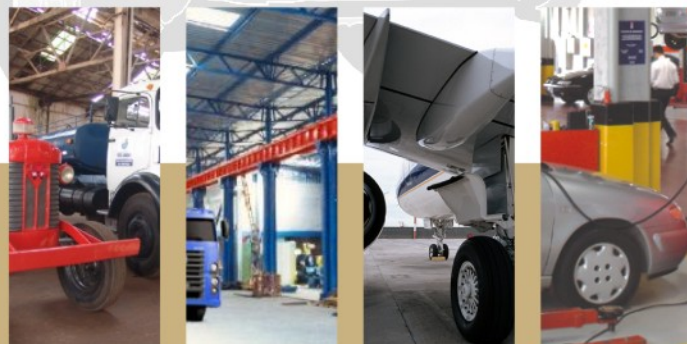

PNEUTRONIC JUMBO - Extra Heavy Duty

**SUPER
ROBUSTO**

**Estrutura
Robusta
para Uso
Pesado**

**Proteção Extra
das Mangueiras**

**Montagem
de Parede**

**Teclado
Sólido e
Resistente**

**Para Transportadoras,
Frotas e Postos
de Serviços**

O Pneutronic Jumbo
alia a Precisão e a Rapidez
do Calibrador Eletrônico,
com a Robustez necessária
ao uso pesado
em Transportadoras
e Postos de Serviços.

LINHA COMPLETA DE CALIBRADORES

PNEUTRONIC
III

PNEUTRONIC
GARAGE

PNEUTRONIC
JUMBO

PNEUTRONIC
UTG

Os Calibradores Excel são produzidos de acordo com especificações de normas técnicas nacionais e internacionais.

Economia de Energia

Os pneus bem calibrados reduzem o consumo de combustível e protegem o meio ambiente, além de proporcionarem maior segurança ao dirigir o veículo.