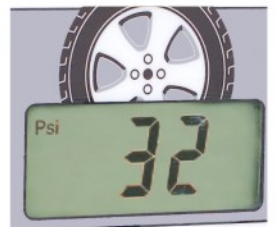

# PNEUTRONIC UTG - Universal Tyre Gauge

**PARA  
GABINETES  
O&M**

**Display  
Digital**

**Teclado  
Resistente**

**Montagem  
em Gabinetes**

**Disponível  
para o  
Regime O&M**

**Configuração stand:**  
robustez e versatilidade,  
permite a montagem nas  
mais diversas situações,  
através de vários tipos  
de gabinetes.