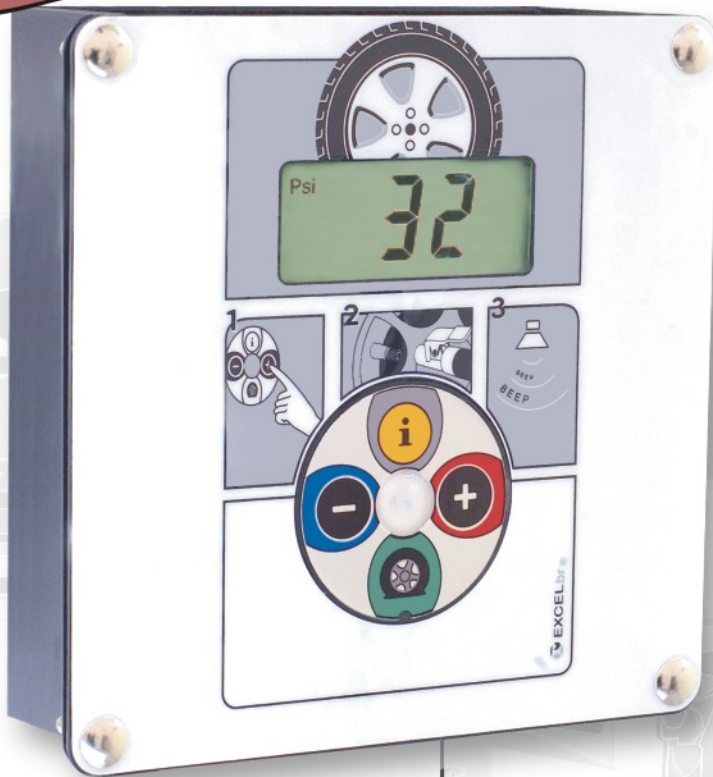

# PNEUTRONIC UTG - Universal Tyre Gauge

**PARA  
GABINETES  
O&M**

**Display  
Digital**

**Teclado  
Resistente**

**Montagem  
em Gabinetes**

**Disponível  
para o  
Regime O&M**

**Configuração stand:**  
robustez e versatilidade,  
permite a montagem nas  
mais diversas situações,  
através de vários tipos  
de gabinetes.

## LINHA COMPLETA DE CALIBRADORES

PNEUTRONIC  
III

PNEUTRONIC  
GARAGE

PNEUTRONIC  
JUMBO

PNEUTRONIC  
UTG

Os Calibradores Excel são produzidos de acordo com especificações de normas técnicas nacionais e internacionais.

### Economia de Energia

Os pneus bem calibrados reduzem o consumo de combustível e protegem o meio ambiente, além de proporcionarem maior segurança ao dirigir o veículo.