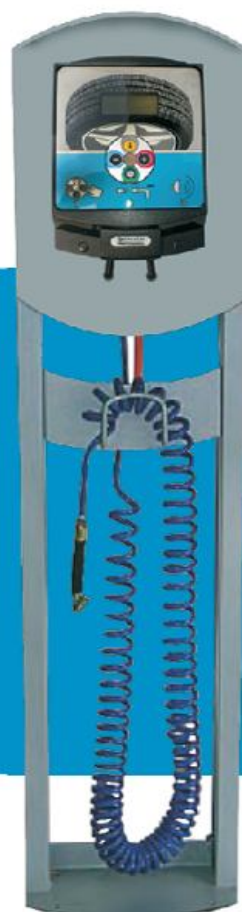

# PNEUTRONIC IV

PARA O  
SEU POSTO

Visor de pressão  
com  
iluminação interna.

Acabamento robusto  
para fixação de parede  
e suporte de mangueira  
independente.

Teclado  
anti-vandalismo  
com sinal visual  
e sonoro.

Sistema de trava  
de proteção  
para mangueiras.

Próprio  
para ilhas  
em Postos  
de Serviços.

Pneutronic Especiais:

- Alta-Pressão - para aviação
- Alta-Vazão - para pneus gigantes
- Portátil - para alimentação à bateria
- Bola - para materiais esportivos
- Unidades Autônomas

- Preparado para ser instalado em parede, móveis, totens, gabinetes e dispensers.
- Baixo consumo, luz fria.
- Teclado vedado contra água e poeira.
- Cores neutras.
- Rápido, seguro e preciso.

## LINHA COMPLETA DE CALIBRADORES

PNEUTRONIC  
IV

PNEUTRONIC  
III

PNEUTRONIC  
GARAGE

PNEUTRONIC  
JUMBO

PNEUTRONIC  
UTG

Os Calibradores Excel são produzidos de acordo com especificações de normas técnicas nacionais e internacionais.