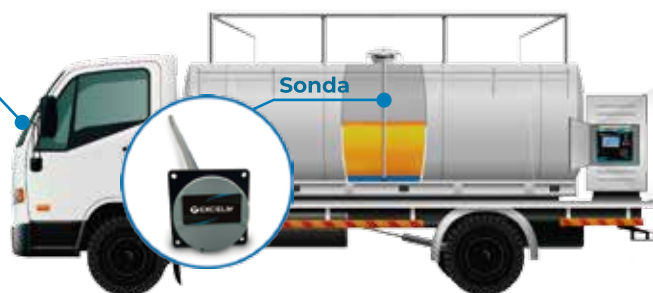

Plataforma y aplicación ELS

Proporciona acceso en tiempo real al inventario de combustible y a datos de movimiento para dispositivos clave

Tenga total control y seguridad en el proceso de abastecimiento de combustible a través de la automatización de bombas y sensado de apertura del tanque del vehículo registrado en el Portal GTFrota

¡NOVEDAD!

Seguimiento de stock en pantalla en tiempo real

Consola GTFrota Connect

RAVO

Plataforma GTFrota

Recibe datos de vehículos autorizados durante el repostaje y proporciona visualización en tiempo real.

GEOLOCALIZACIÓN
¡Nueva funcionalidad!
Control de la ubicación del vehículo que se reposta.

Controla el stock de combustible de tu camión convoy GTFrota

CONTROL DE VEHÍCULOS

El equipamiento vehicular de EXCELbr tiene como objetivo recopilar información para una mejor gestión del mantenimiento y uso de los vehículos.