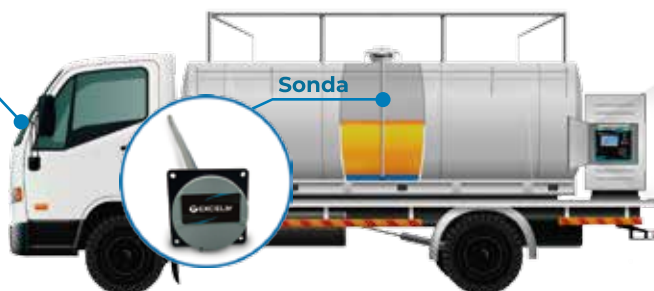

Plataforma e App ELS

Fornece acesso em tempo real os dados do estoque e movimentação de combustível para os principais dispositivos

Tenha total controle e segurança no processo de abastecimento através da automação das bombas e do sensoramento da boca do tanque do veículo cadastrados no Portal GTFrota

NOVIDADE!

Monitoramento de estoque na Tela em Tempo Real

Console GTFrota Connect

RAVO

Plataforma GTFrota

Recebe dados dos veículos autorizados durante o abastecimento e disponibiliza a visualização em tempo real.

GEOLOCALIZAÇÃO
Nova Funcionalidade!
Controle da Localização do veículo que está sendo abastecido.

Controle o estoque de combustível do seu caminhão comboio GTFrota

CONTROLE VEÍCULAR

Os equipamentos veiculares da EXCELbr tem por objetivo coletar informações para melhor gestão de manutenção e uso do veículo.